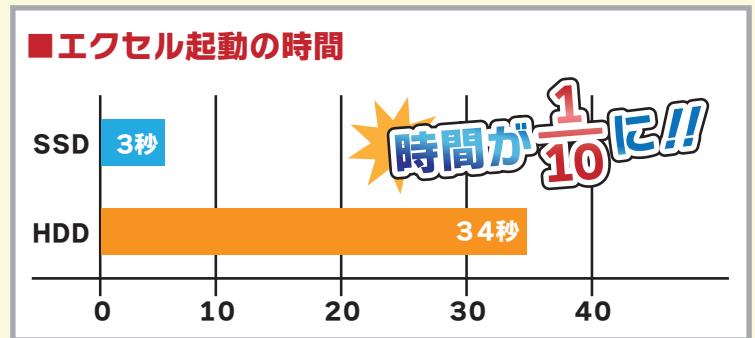

SSDに交換すれば 貴方のパソコンが高速に!!

SSDの魅力とは？

圧倒的な速さ！

高速なフラッシュメモリを使用しているためデータの転送速度がHDDよりも圧倒的に速いのが特長です。パソコンの起動、データのコピー、画像の表示などあらゆる作業を高速に処理します。

消費電力が少ない！

消費電力の少なさもSSDの魅力です。ノートパソコンで使用すればバッテリーの消費時間も大幅に伸びます。

耐衝撃！静粛！

SSDは円盤のような稼働部品がないので落下や衝撃にも強いです。また、モーターもないので動作音もなく非常に静かなのも特長です。