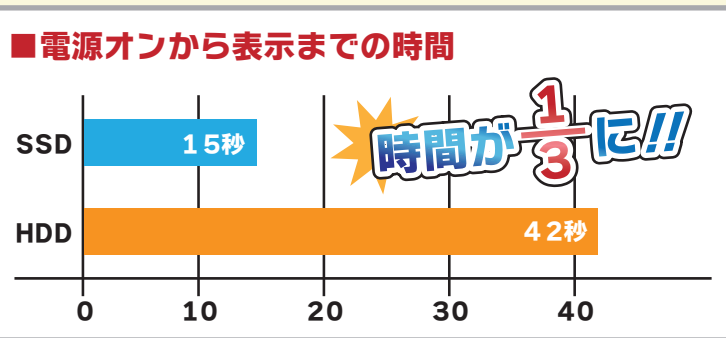

SSDに交換すれば 貴方のパソコンが高速に!!

SSDの魅力とは？

圧倒的な速さ！

高速なフラッシュメモリを使用しているためデータの転送速度がHDDよりも圧倒的に速いのが特長です。パソコンの起動、データのコピー、画像の表示などあらゆる作業を高速に処理します。

消費電力が少ない！

消費電力の少なさもSSDの魅力です。ノートパソコンで使用すればバッテリーの消費時間も大幅に伸びます。

耐衝撃！静粛！

SSDは円盤のような稼働部品がないので落下や衝撃にも強いです。また、モーターもないので動作音もなく非常に静かなのも特長です。